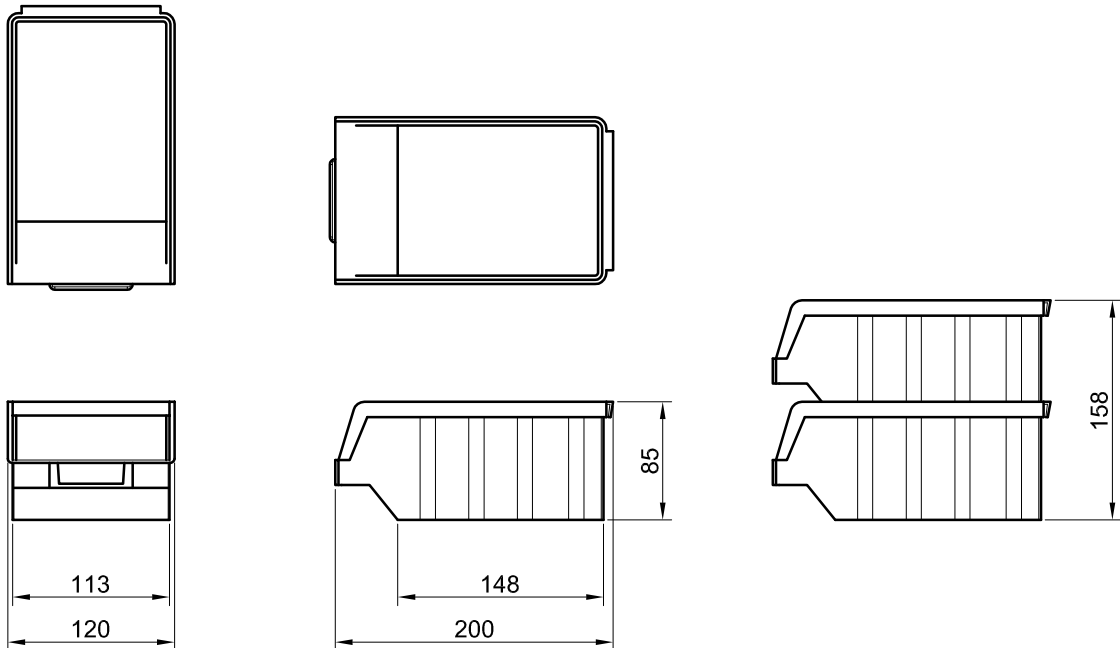

Univerzalna kutija tip C

Detalj

*varijanta kačenja kutije na
stojeći ili zidni nosač*

Materijal:

- Kutije su proizvedene od plastike (PP-kopolimer) u više boja.

Napomena:

- Mogu se slagati jedna na drugu i kačiti na zid ili stojeći nosač pomoću odgovarajuće šine.
- Na prednjoj strani kutije se nalazi mesto za označavanje tj. postavljanje identifikacione kartice dimenzije 55x16 mm.